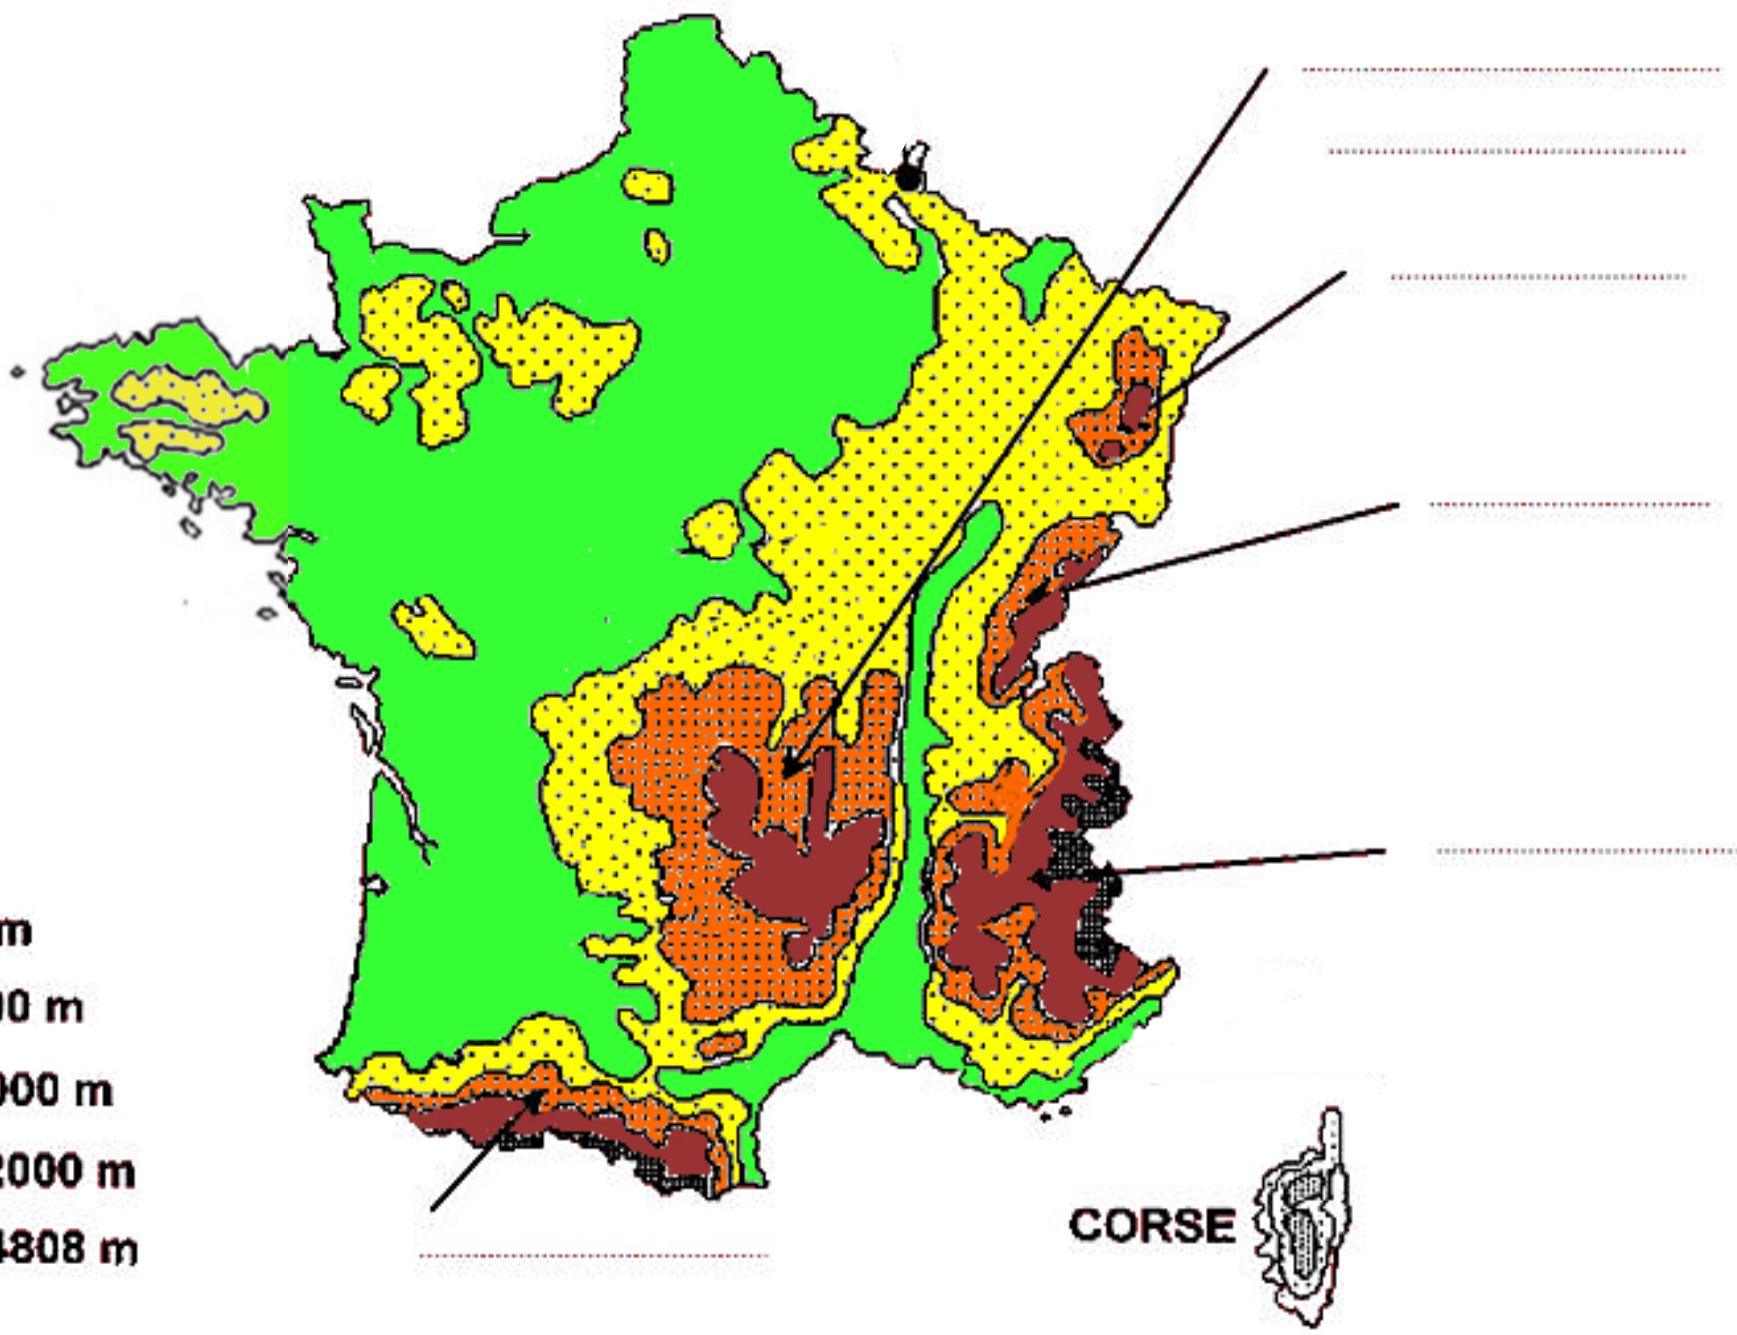

ALTITUDE

-  0 - 200 m
-  200 - 500 m
-  500 - 1000 m
-  1000 - 2000 m
-  2000 - 4808 m

ALTITUDE

-  0 - 200 m
-  200 - 500 m
-  500 - 1000 m
-  1000 - 2000 m
-  2000 - 4808 m

ALTITUDE

-  0 - 200 m
-  200 - 500 m
-  500 - 1000 m
-  1000 - 2000 m
-  2000 - 4808 m

ALTITUDE

Les Alpes

Le Jura

Les Pyrénées

Le Massif Central

Les Vorges

Les Alpes

Le Massif Central

Le Jura

Les Vosges

Les Pyrénées

ALTITUDE

-  0 - 200 m
-  200 - 500 m
-  500 - 1000 m
-  1000 - 2000 m
-  2000 - 4808 m

CORSE

ALTITUDE

ALTITUDE