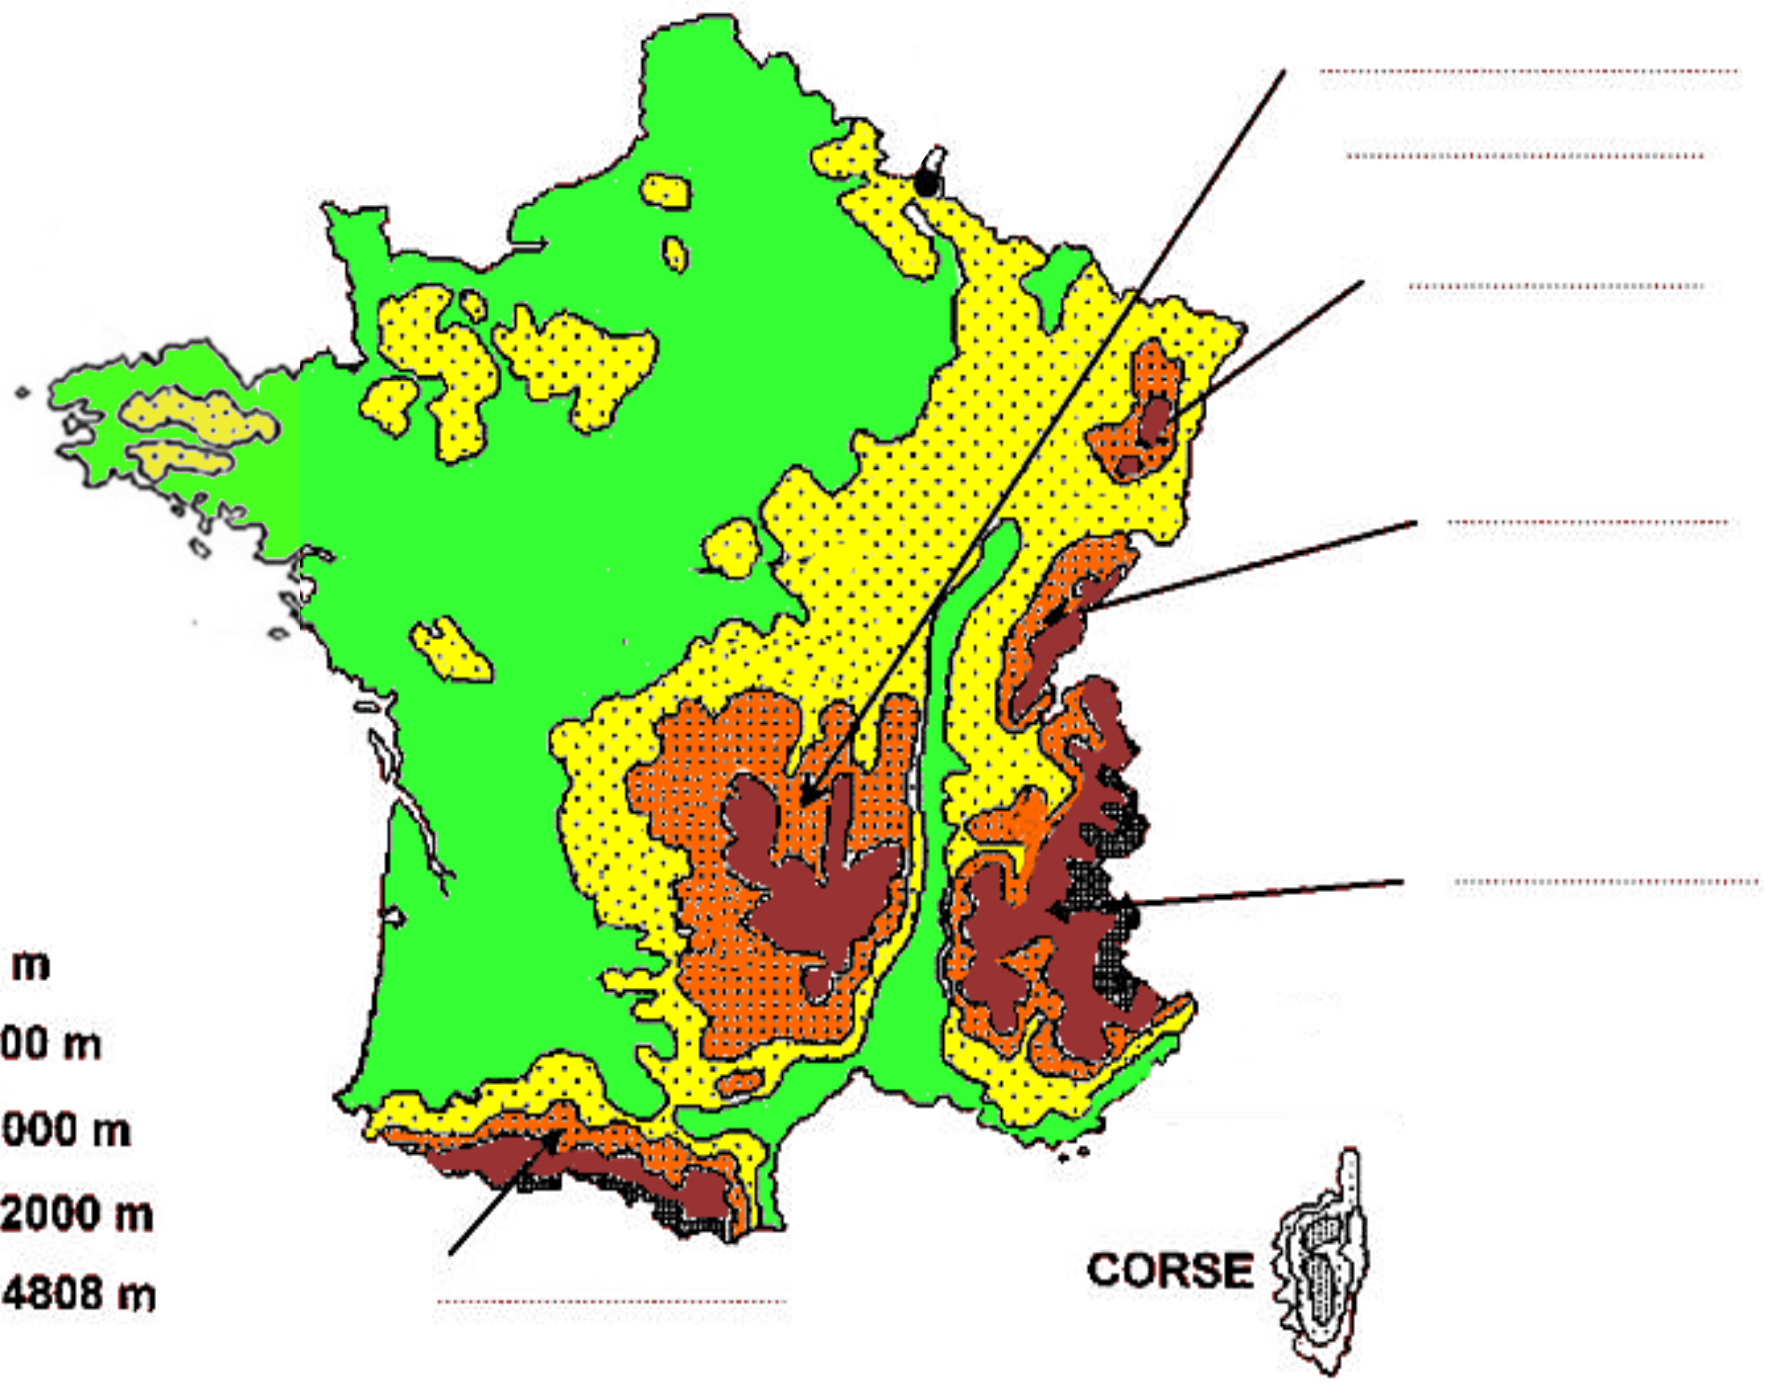

ALTITUDE

-  0 - 200 m
-  200 - 500 m
-  500 - 1000 m
-  1000 - 2000 m
-  2000 - 4808 m

ALTITUDE

-  0 - 200 m
-  200 - 500 m
-  500 - 1000 m
-  1000 - 2000 m
-  2000 - 4808 m

ALTITUDE

-  0 - 200 m
-  200 - 500 m
-  500 - 1000 m
-  1000 - 2000 m
-  2000 - 4808 m

ALTITUDE

Les Alpes

Le Jura

Les Pyrénées

Le Massif Central

Les Vorges

Les Alpes

Le Massif Central

Le Jura

Les Vosges

Les Pyrénées

ALTITUDE

-  0 - 200 m
-  200 - 500 m
-  500 - 1000 m
-  1000 - 2000 m
-  2000 - 4808 m

CORSE

ALTITUDE

ALTITUDE