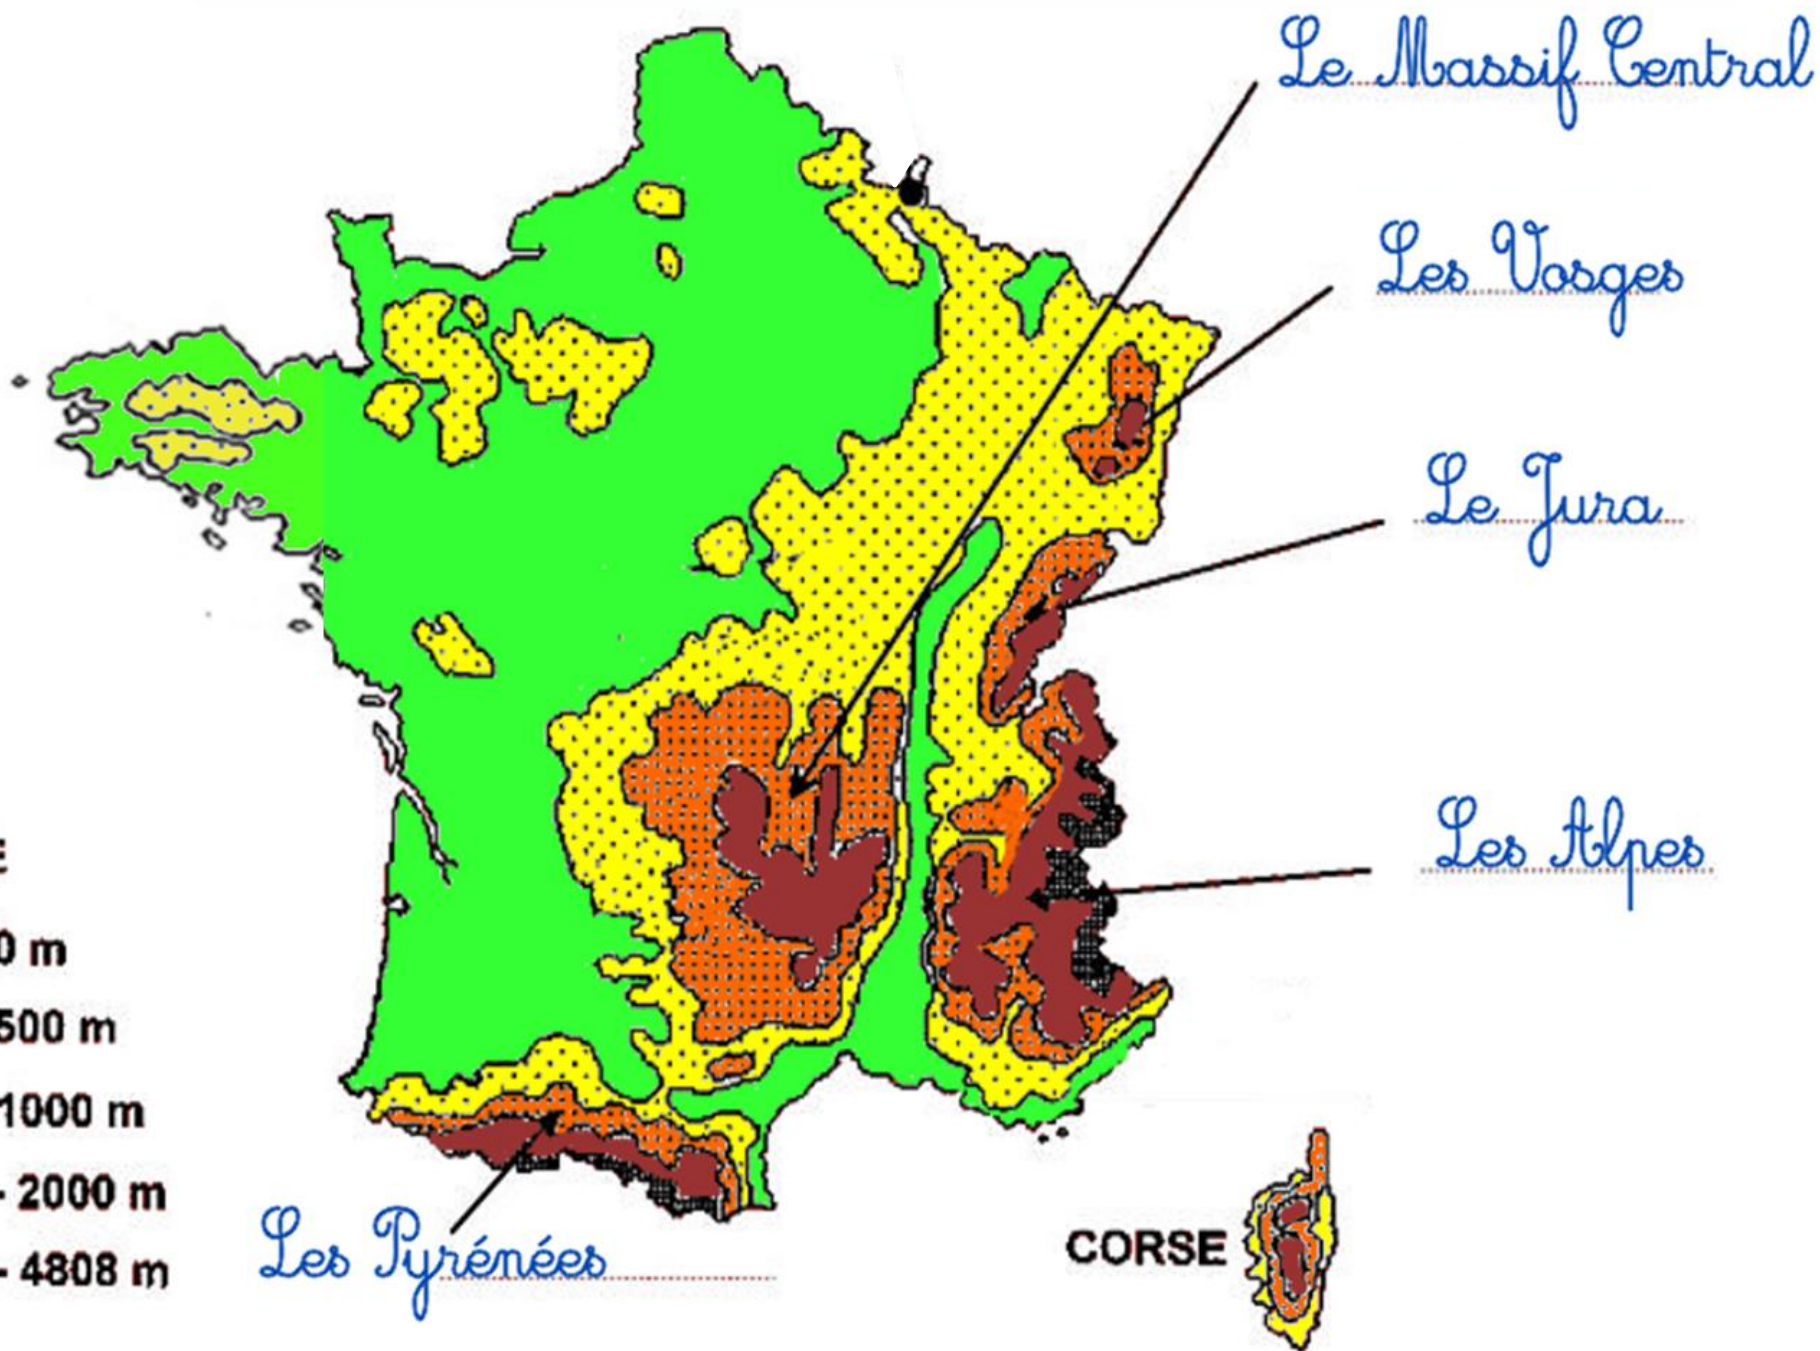

ALTITUDE

-  0 - 200 m
-  200 - 500 m
-  500 - 1000 m
-  1000 - 2000 m
-  2000 - 4808 m

ALTITUDE

-  0 - 200 m
-  200 - 500 m
-  500 - 1000 m
-  1000 - 2000 m
-  2000 - 4808 m

ALTITUDE

-  0 - 200 m
-  200 - 500 m
-  500 - 1000 m
-  1000 - 2000 m
-  2000 - 4808 m

ALTITUDE

Les Alpes

Le Jura

Les Pyrénées

Le Massif Central

Les Vorges

Les Alpes

Le Massif Central

Le Jura

Les Vosges

Les Pyrénées

ALTITUDE

-  0 - 200 m
-  200 - 500 m
-  500 - 1000 m
-  1000 - 2000 m
-  2000 - 4808 m

CORSE

ALTITUDE

ALTITUDE