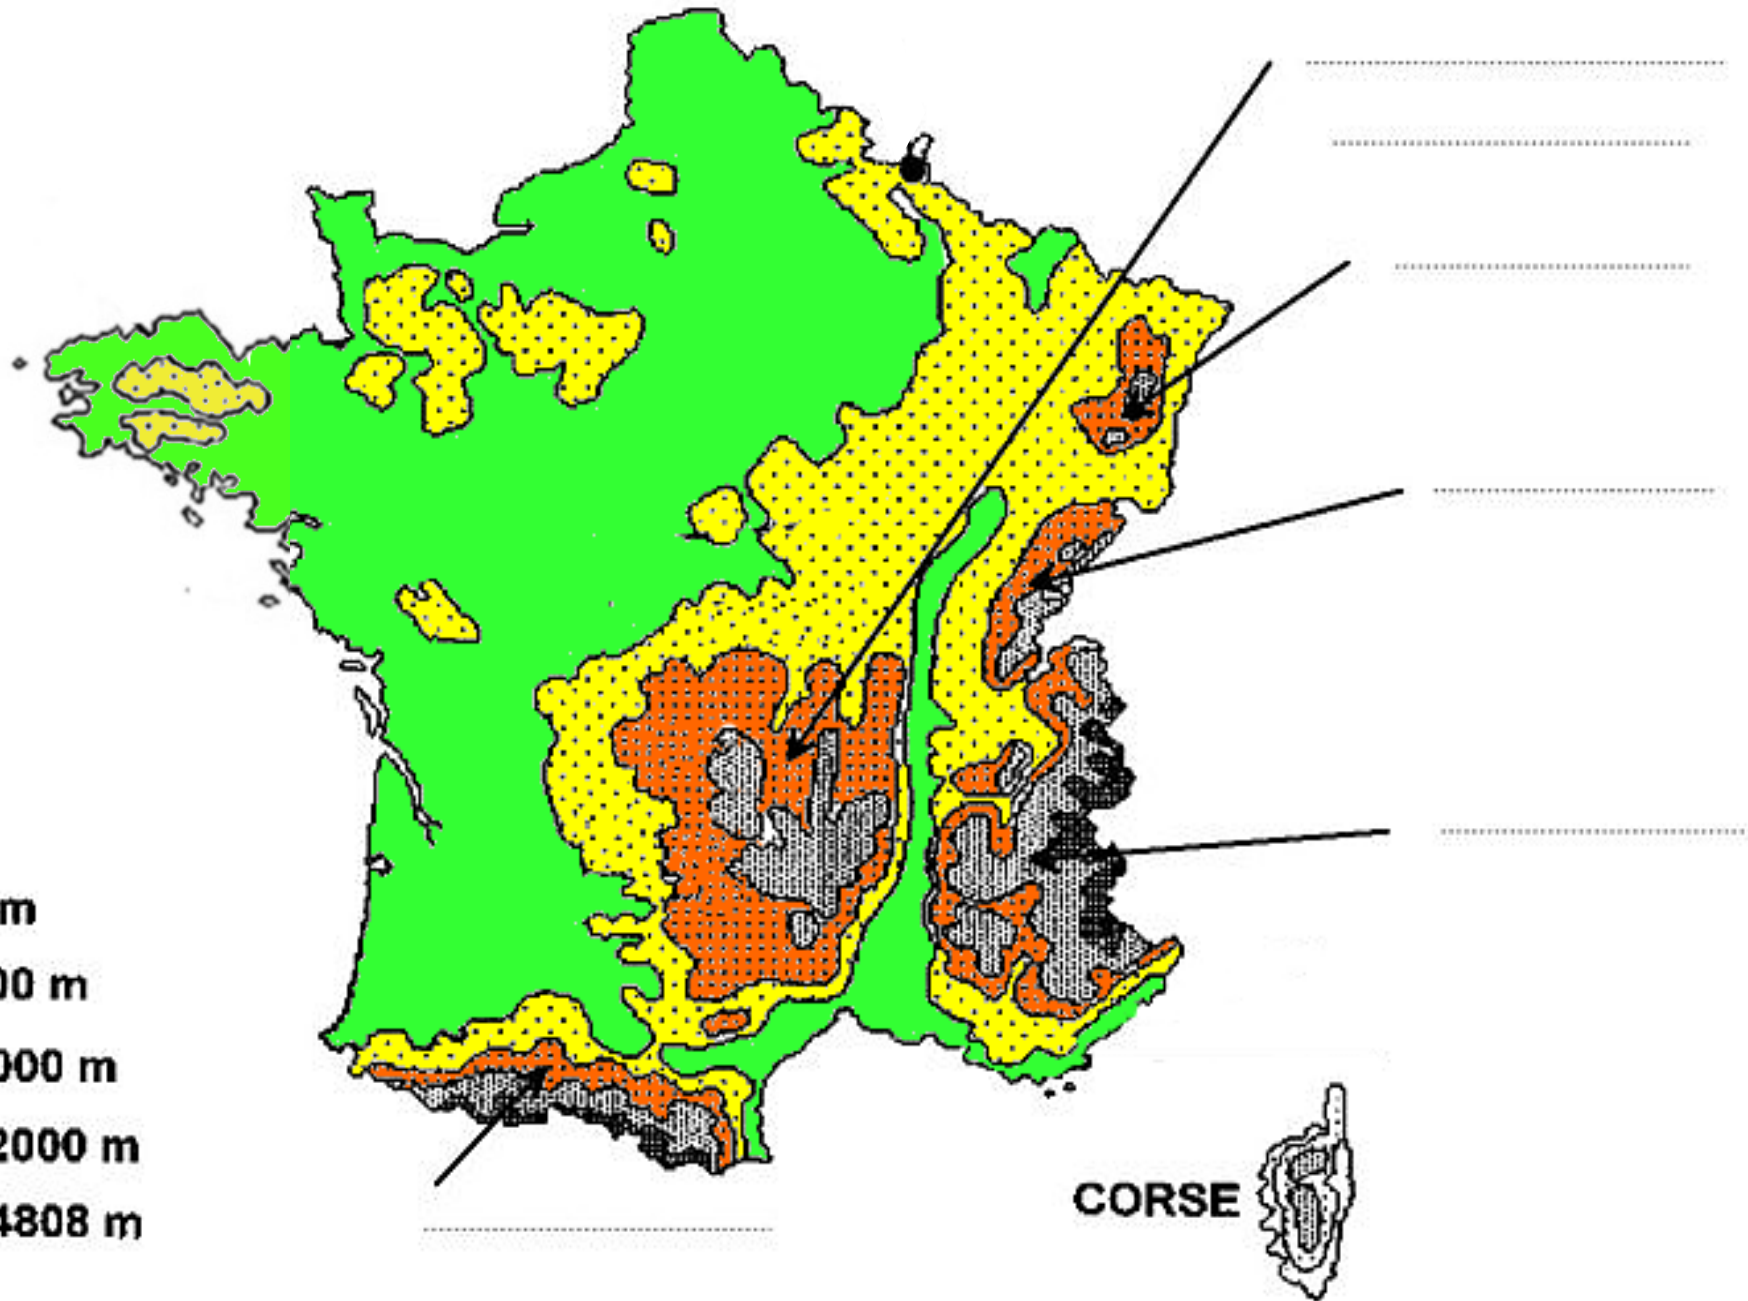

ALTITUDE

-  0 - 200 m
-  200 - 500 m
-  500 - 1000 m
-  1000 - 2000 m
-  2000 - 4808 m

ALTITUDE

-  0 - 200 m
-  200 - 500 m
-  500 - 1000 m
-  1000 - 2000 m
-  2000 - 4808 m

ALTITUDE

-  0 - 200 m
-  200 - 500 m
-  500 - 1000 m
-  1000 - 2000 m
-  2000 - 4808 m

ALTITUDE

Les Alpes

Le Jura

Les Pyrénées

Le Massif Central

Les Vorges

Les Alpes

Le Massif Central

Le Jura

Les Vosges

Les Pyrénées

ALTITUDE

-  0 - 200 m
-  200 - 500 m
-  500 - 1000 m
-  1000 - 2000 m
-  2000 - 4808 m

CORSE

ALTITUDE

ALTITUDE