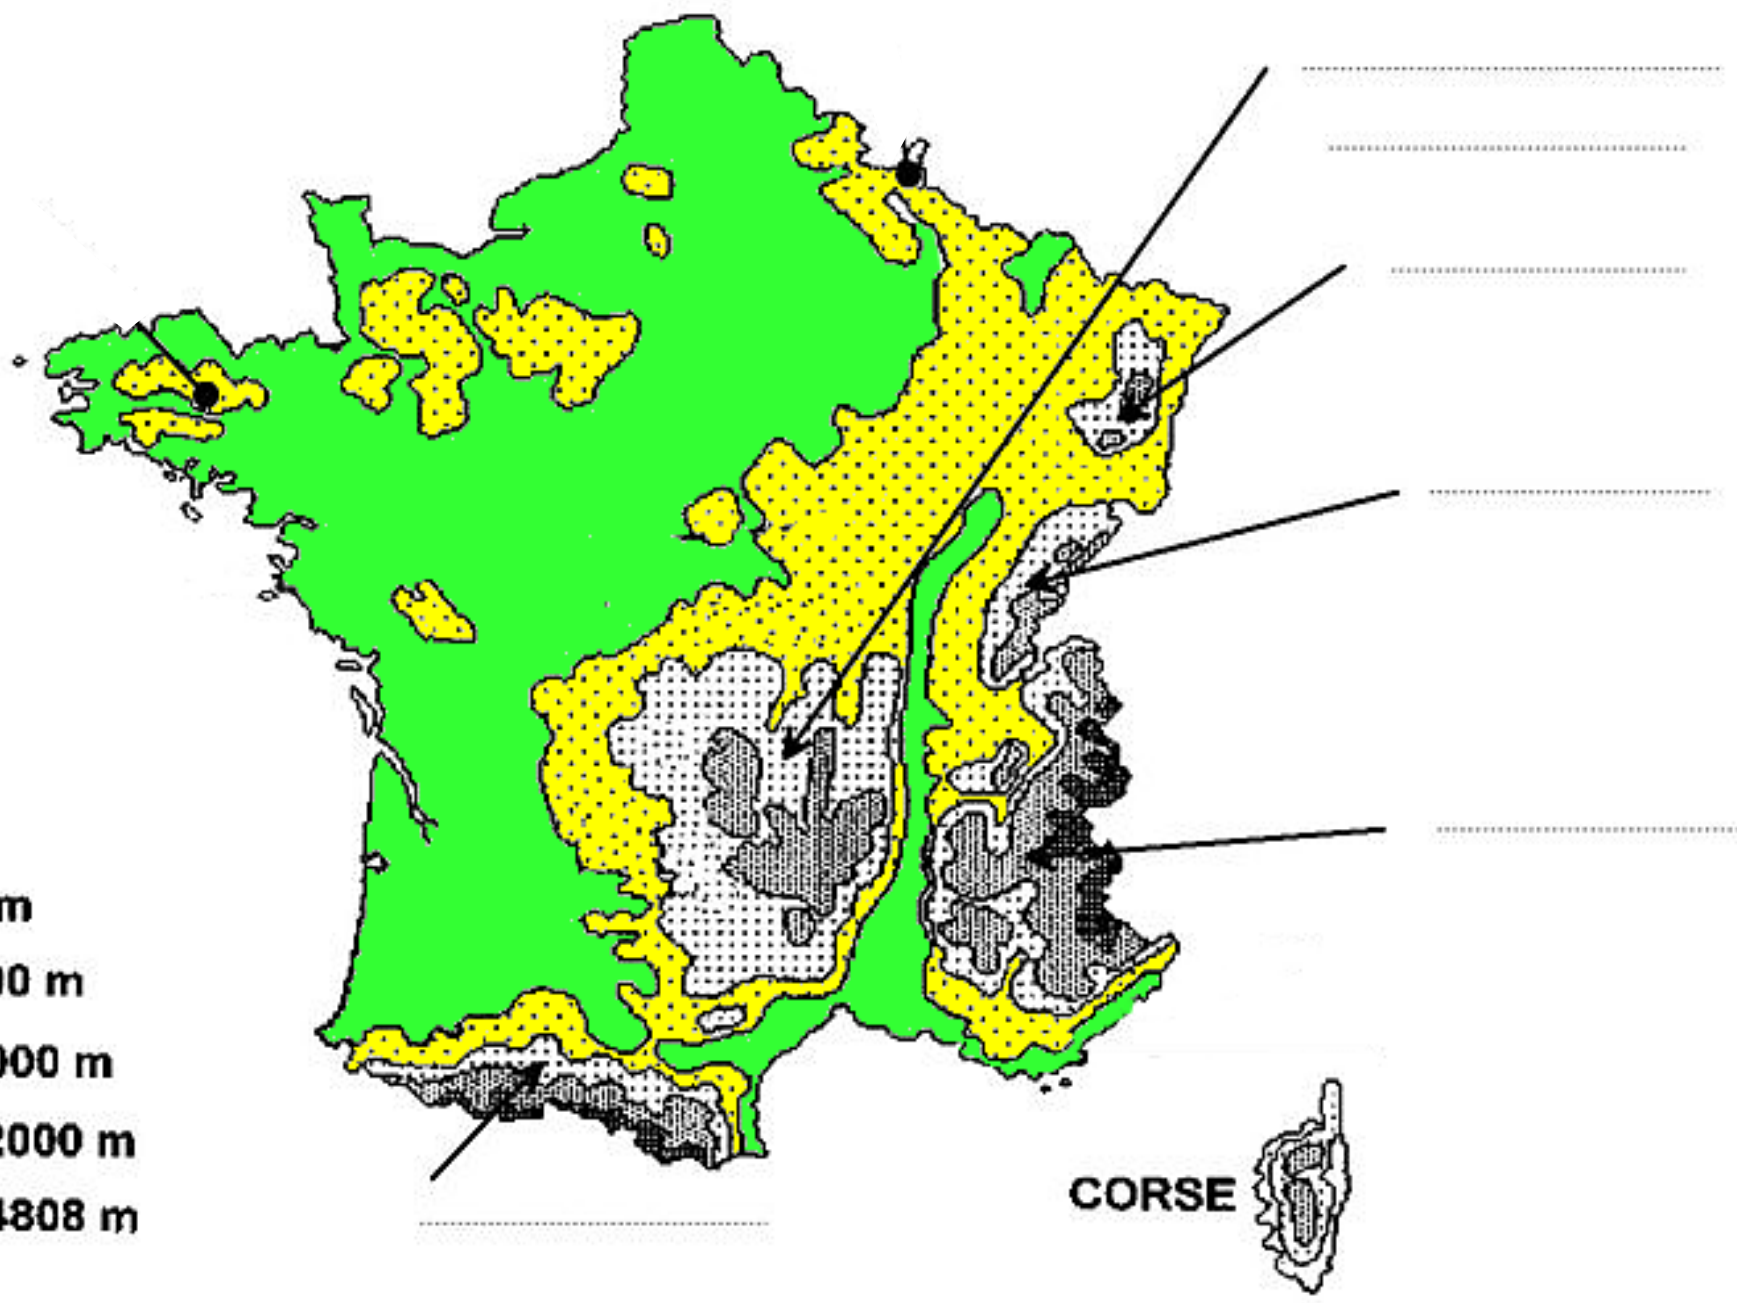

ALTITUDE

-  0 - 200 m
-  200 - 500 m
-  500 - 1000 m
-  1000 - 2000 m
-  2000 - 4808 m

ALTITUDE

-  0 - 200 m
-  200 - 500 m
-  500 - 1000 m
-  1000 - 2000 m
-  2000 - 4808 m

ALTITUDE

-  0 - 200 m
-  200 - 500 m
-  500 - 1000 m
-  1000 - 2000 m
-  2000 - 4808 m

ALTITUDE

Les Alpes

Le Jura

Les Pyrénées

Le Massif Central

Les Vorges

Les Alpes

Le Massif Central

Le Jura

Les Vosges

Les Pyrénées

ALTITUDE

-  0 - 200 m
-  200 - 500 m
-  500 - 1000 m
-  1000 - 2000 m
-  2000 - 4808 m

CORSE

ALTITUDE

ALTITUDE