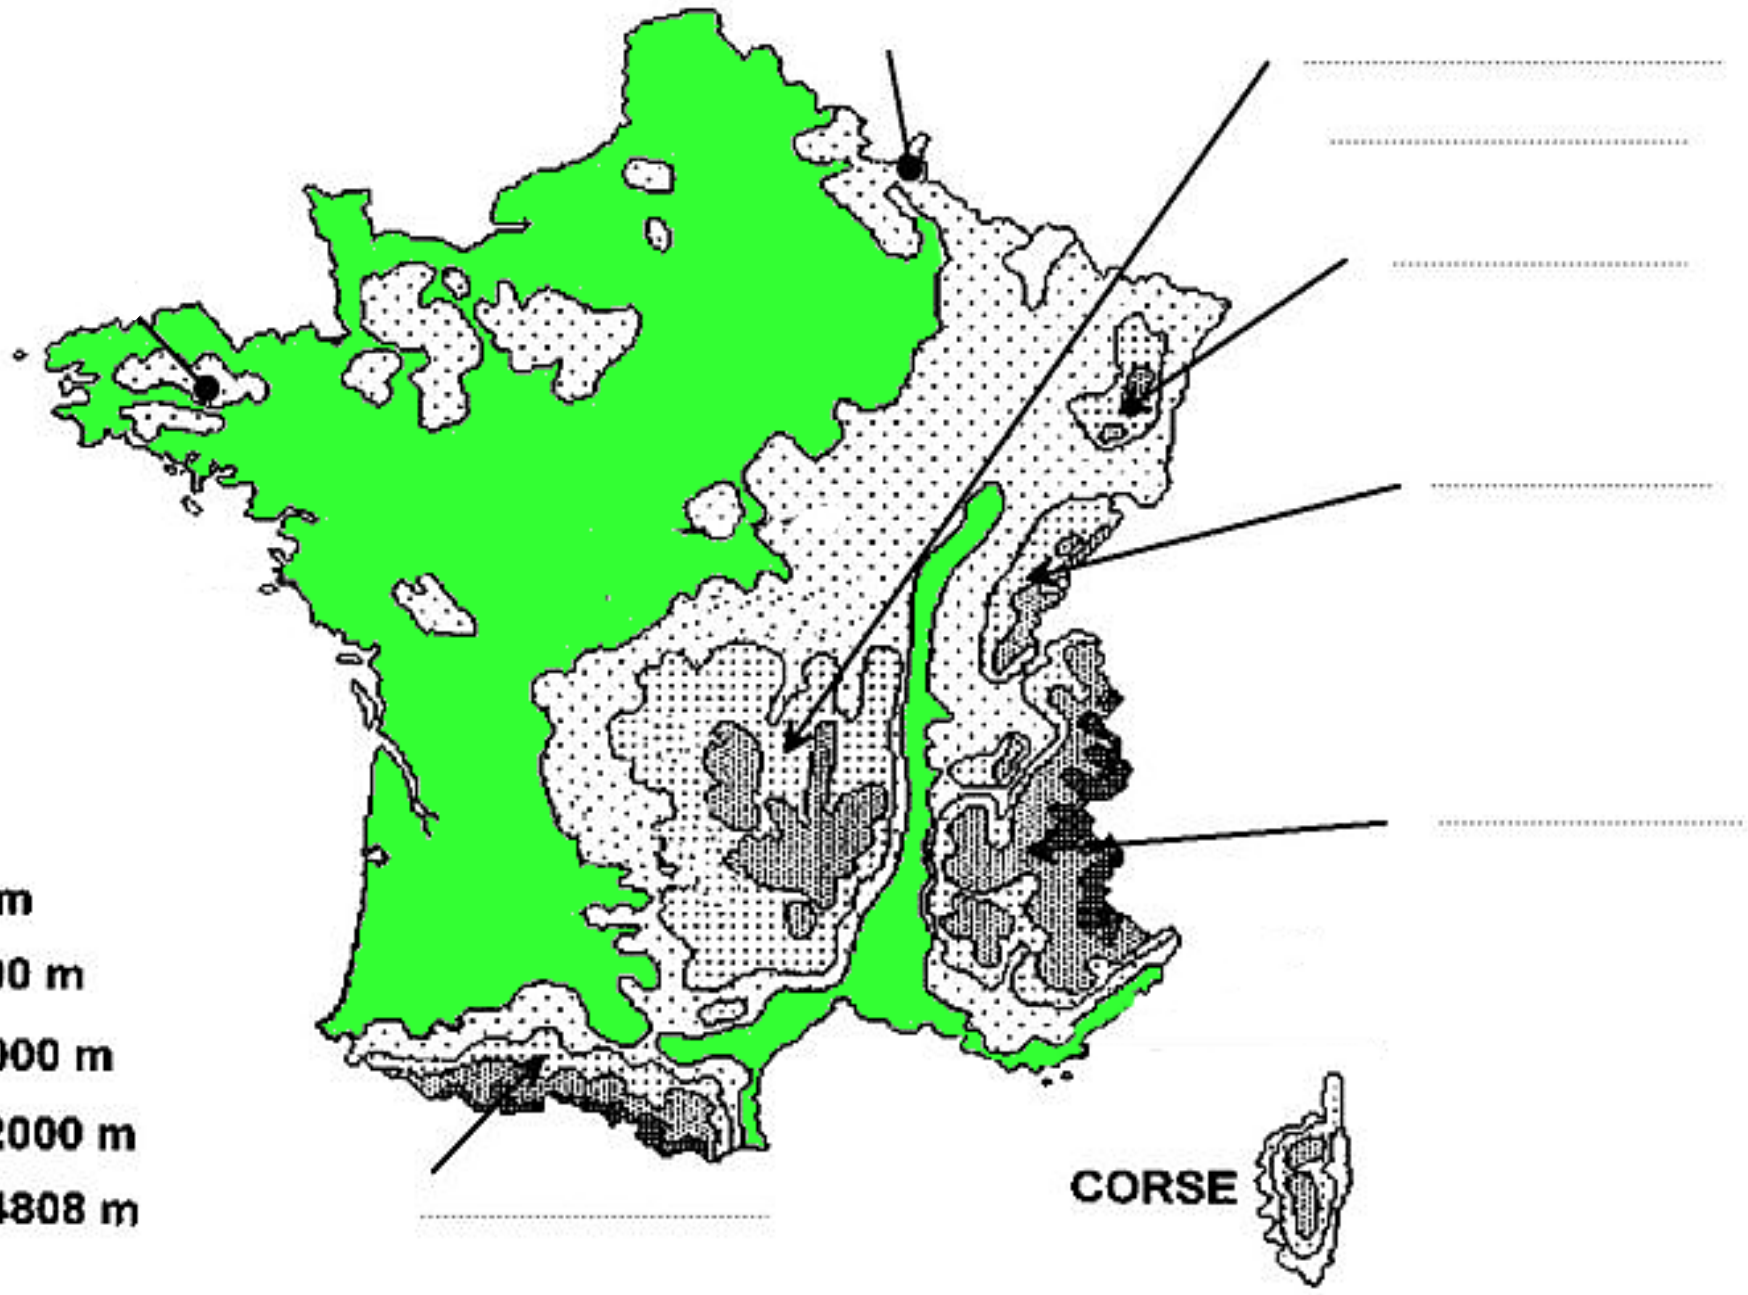

ALTITUDE

-  0 - 200 m
-  200 - 500 m
-  500 - 1000 m
-  1000 - 2000 m
-  2000 - 4808 m

ALTITUDE

-  0 - 200 m
-  200 - 500 m
-  500 - 1000 m
-  1000 - 2000 m
-  2000 - 4808 m

ALTITUDE

-  0 - 200 m
-  200 - 500 m
-  500 - 1000 m
-  1000 - 2000 m
-  2000 - 4808 m

ALTITUDE

Les Alpes

Le Jura

Les Pyrénées

Le Massif Central

Les Vorges

Les Alpes

Le Massif Central

Le Jura

Les Vosges

Les Pyrénées

ALTITUDE

-  0 - 200 m
-  200 - 500 m
-  500 - 1000 m
-  1000 - 2000 m
-  2000 - 4808 m

CORSE

ALTITUDE

ALTITUDE